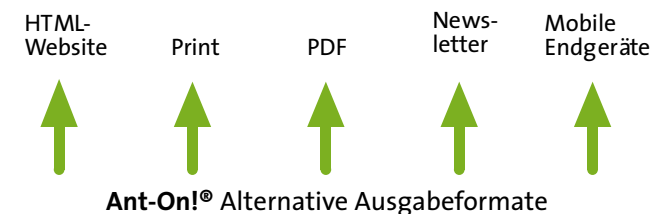

schlank

Ant-On!® ist handbuchfrei zu bedienen

Ant-On!® ist das ideale System für alle Online-Redakteure. Es ist ausgesprochen einfach und logisch zu bedienen und garantiert selbst bei umfangreichen Web-Angeboten saubere Strukturen und klare Verhältnisse.

Ant-On!® arbeitet auf der Basis von Java und XML mit einer vollständigen Trennung von Struktur, Design und Inhalten. Redakteure und Designer können unabhängig voneinander und ohne technische Kenntnisse arbeiten. Besonders praktisch ist die Organisation des gesamten Content in einzelnen Bausteinen. Dadurch können alle Inhalte treffsicher erstellt, kombiniert, verändert und verwaltet werden – CD-stabil und barrierefrei.

Überzeugen Sie sich mit einem Testzugang von der einfachen Handhabung und den vielen cleveren Features, die das System bietet.

Legen Sie los, Ant-On!® macht Spaß.

Ant-On!® für Redakteure

1. 1 Schneller Einsatz ohne Handbuch und Schulung
2. 2 Bedienung ausschließlich via Browser auf Client-Seite
3. 3 Editieren ohne HTML-Kenntnisse mit praktischen Online-Hilfen
4. 4 Blockweise Verwaltung von Texten und multimedialen Elementen
5. 5 Automatische Linkkonsistenz und Link Checker
6. 6 Redaktioneller Workflow unterstützt den kompletten Content-Life-Cycle
7. 7 Mehrsprachigkeit und Zeitsteuerung seiten- und blockweise
8. 8 Umfassende Archivierungs- und Export-Funktion
9. 9 Dynamische Navigation und Sitemap und vieles mehr